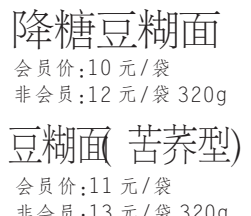

#### 苹果脆片

0添加 100%纯天然  
酸甜酥脆 风味浓郁  
会员价: 7.9元  
非会员: 8.4元  
净含量: 16g  
会员价: 3.9元  
非会员: 4.4元  
净含量: 8g

绿豆粉皮  
会员价: 29.9元/斤  
非会员: 32元/斤

降糖豆糊面  
会员价: 10元/袋  
非会员: 12元/袋 320g

野生酸枣花蜜  
会员价: 36元/瓶  
非会员: 39元/瓶  
净含量: 500g

涞源黑小米  
含花青素  
会员价: 55元/5斤  
非会员: 65元/5斤

手工挂面  
会员价: 6元/把  
非会员: 7元/把 200g

黑芝麻酱 纯芝麻酱  
会员价: 19元  
非会员: 20元  
净含量: 350g  
会员价: 16元  
非会员: 17元  
净含量: 350g

降糖豆糊面  
会员价: 11元/袋  
非会员: 13元/袋 320g

野生榭栎蜂蜜  
会员价: 36元/瓶  
非会员: 39元/瓶  
净含量: 500g