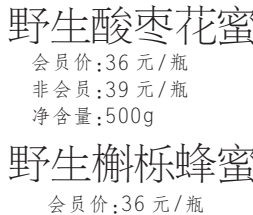

#### 苹果脆片

0添加 100%纯天然  
酸甜酥脆 风味浓郁  
会员价: 7.9元  
非会员: 8.4元  
净含量: 16g  
会员价: 3.9元  
非会员: 4.4元  
净含量: 8g

绿豆粉皮  
会员价: 29.9元/斤  
非会员: 32元/斤

降糖豆糊面  
会员价: 10元/袋  
非会员: 12元/袋 320g

野生酸枣花蜜  
会员价: 36元/瓶  
非会员: 39元/瓶  
净含量: 500g

涞源黑小米  
含花青素  
会员价: 55元/5斤  
非会员: 65元/5斤

手工挂面  
会员价: 6元/把  
非会员: 7元/把 200g

黑芝麻酱 纯芝麻酱  
会员价: 19元  
非会员: 20元  
净含量: 350g  
会员价: 16元  
非会员: 17元  
净含量: 350g

降糖豆糊面  
会员价: 11元/袋  
非会员: 13元/袋 320g

野生榭栎蜂蜜  
会员价: 36元/瓶  
非会员: 39元/瓶  
净含量: 500g

无抗生素 无激素柴鸡蛋  
会员价: 15元/10枚  
非会员价: 18元/10枚 (约一斤)

藤椒油  
色口味清爽 麻香浓郁 麻味绵长  
净含量: 486ml  
会员价: 28元  
非会员: 32元

黑芝麻小磨香油  
会员价: 29.9元/400ml  
非会员: 32元/400ml

薄皮核桃 250g  
会员价: 19.9元/桶  
非会员: 21.9元/桶

野生小杏核  
会员价: 199元/桶  
非会员价: 22元/桶